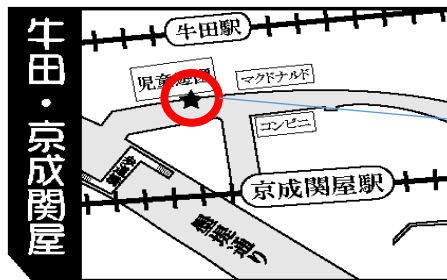

# 荒木記念東京リバーサイド病院 無料送迎バス停留所

南千住駅:南千住駅東口前ロータリー付近

北千住駅:北千住駅東口前ロータリー付近

牛田・関屋駅:牛田駅出口右手の公園付近

千住大橋駅:千住大橋駅前ポンテポルタ裏付近