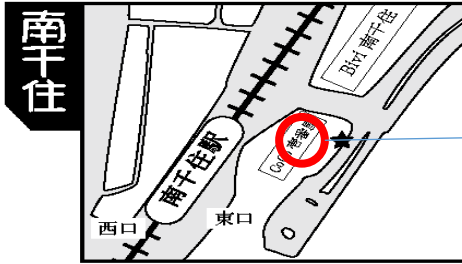

# 荒木記念東京リバーサイド病院 無料送迎バス停留所

南千住駅:南千住駅東口前ロータリー付近

北千住駅:北千住駅東口前ロータリー付近

牛田・関屋駅:牛田駅出口右手の公園付近

千住大橋駅:千住大橋駅前ポンテポルタ裏付近